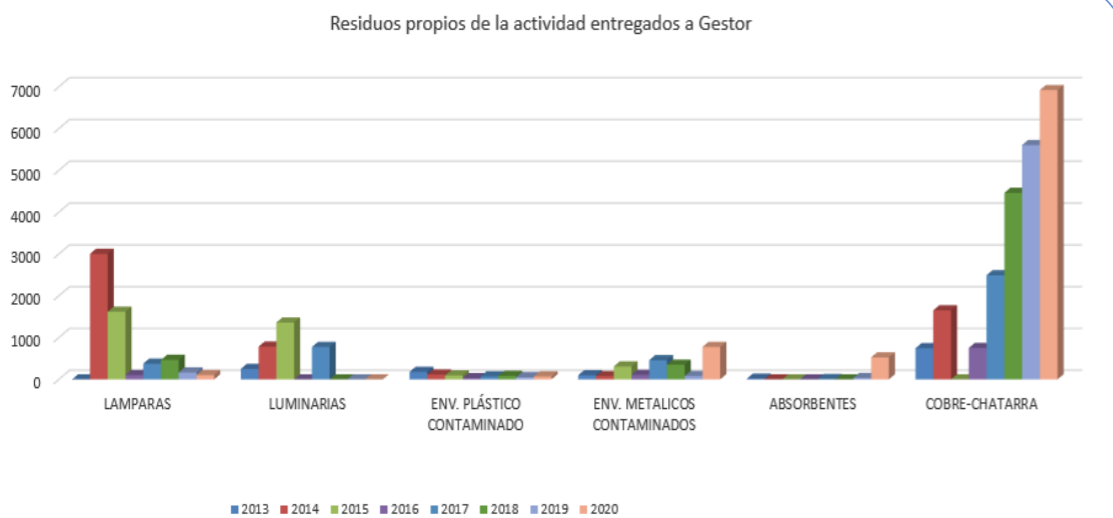

# CONSUMOS

AÑO TRAS AÑO NO AUMENTAMOS EL CONSUMO DE AGUA

SEGUIMOS EN DESCENSO EN EL CONSUMO DE ENERGÍA EN LOS TRES CENTROS DE URBALUX ¡ENHORABUENA!

EL CONSUMO DE GASOIL SIGUE SIENDO EL MÁS SIGNIFICATIVO DE URBALUX

RESIDUOS

LA CANTIDAD DE RESIDUOS PELIGROSOS (Envases metálicos y plástico, Absorbentes) PRODUCIDOS POR URBALUX, S.A. HA AUMENTADO RESPECTO A LOS AÑOS ANTERIORES

EL NÚMERO DE ACCIDENTES DURANTE EL AÑO 2020, HA DISMINUIDO CONSIDERABLEMENTE Y TODOS HAN SIDO SIN BAJA. LA FORMACIÓN POR TRABAJADOR HA AUMENTADO UN 50%.