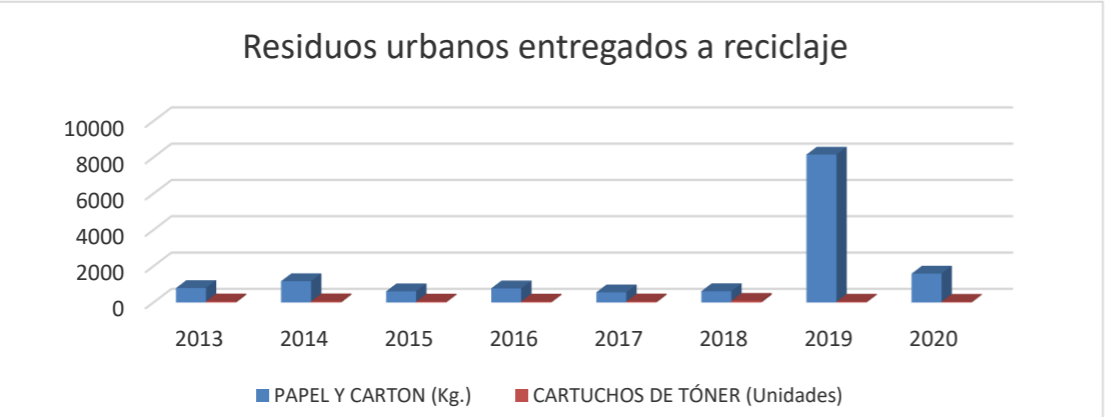

# CONSUMOS

AÑO TRAS AÑO NO AUMENTAMOS EL CONSUMO DE AGUA

SEGUIMOS EN DESCENSO EN EL CONSUMO DE ENERGÍA EN LOS TRES CENTROS DE URBALUX ¡ENHORABUENA!

EL CONSUMO DE GASOIL SIGUE SIENDO EL MÁS SIGNIFICATIVO DE URBALUX

RESIDUOS

LA CANTIDAD DE RESIDUOS PELIGROSOS (Envases metálicos y plástico, Absorbentes) PRODUCIDOS POR URBALUX, S.A. HA AUMENTADO RESPECTO A LOS AÑOS ANTERIORES

EL NÚMERO DE ACCIDENTES DURANTE EL AÑO 2020, HA DISMINUIDO CONSIDERABLEMENTE Y TODOS HAN SIDO SIN BAJA. LA FORMACIÓN POR TRABAJADOR HA AUMENTADO UN 50%.