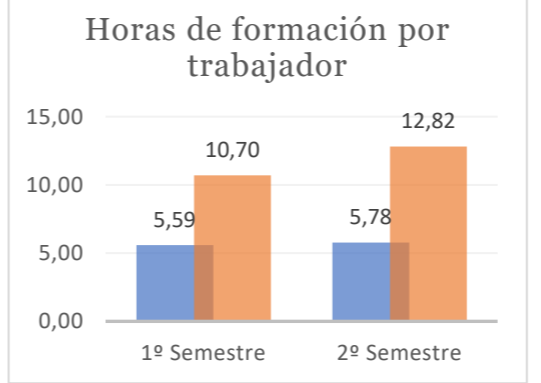

# CONSUMOS

AÑO TRAS AÑO NO AUMENTAMOS EL CONSUMO DE AGUA

SEGUIMOS EN DESCENSO EN EL CONSUMO DE ENERGÍA EN LOS TRES CENTROS DE URBALUX ¡ENHORABUENA!

EL CONSUMO DE GASOIL SIGUE SIENDO EL MÁS SIGNIFICATIVO DE URBALUX

RESIDUOS

LA CANTIDAD DE RESIDUOS PELIGROSOS (Envases metálicos y plástico, Absorbentes) PRODUCIDOS POR URBALUX, S.A. HA AUMENTADO RESPECTO A LOS AÑOS ANTERIORES

EL NÚMERO DE ACCIDENTES DURANTE EL AÑO 2020, HA DISMINUIDO CONSIDERABLEMENTE Y TODOS HAN SIDO SIN BAJA. LA FORMACIÓN POR TRABAJADOR HA AUMENTADO UN 50%.