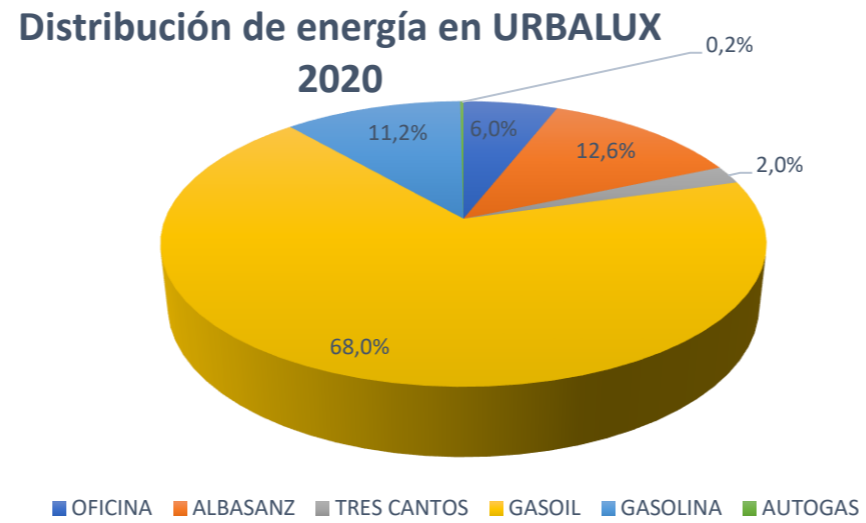

# CONSUMOS

AÑO TRAS AÑO NO AUMENTAMOS EL CONSUMO DE AGUA

SEGUIMOS EN DESCENSO EN EL CONSUMO DE ENERGÍA EN LOS TRES CENTROS DE URBALUX ¡ENHORABUENA!

EL CONSUMO DE GASOIL SIGUE SIENDO EL MÁS SIGNIFICATIVO DE URBALUX

RESIDUOS

LA CANTIDAD DE RESIDUOS PELIGROSOS (Envases metálicos y plástico, Absorbentes) PRODUCIDOS POR URBALUX, S.A. HA AUMENTADO RESPECTO A LOS AÑOS ANTERIORES

EL NÚMERO DE ACCIDENTES DURANTE EL AÑO 2020, HA DISMINUIDO CONSIDERABLEMENTE Y TODOS HAN SIDO SIN BAJA. LA FORMACIÓN POR TRABAJADOR HA AUMENTADO UN 50%.