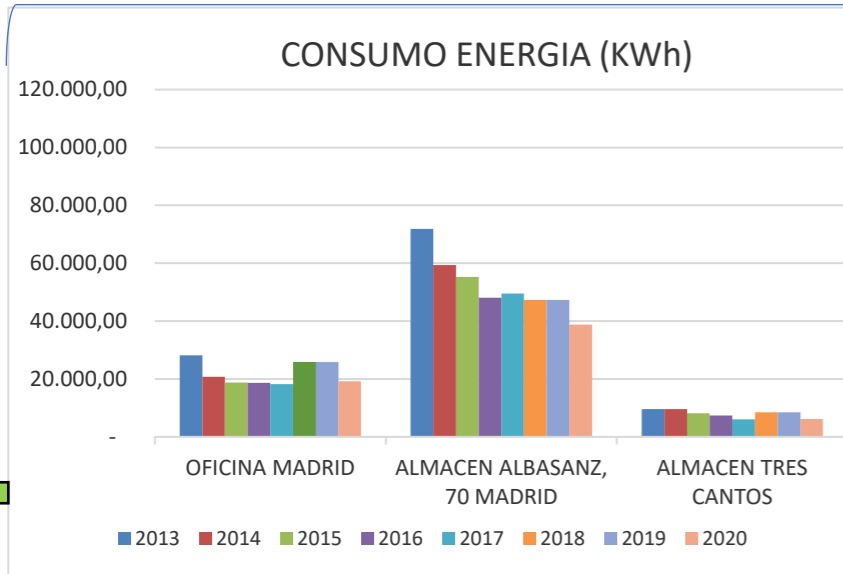

# CONSUMOS

AÑO TRAS AÑO NO AUMENTAMOS EL CONSUMO DE AGUA

SEGUIMOS EN DESCENSO EN EL CONSUMO DE ENERGÍA EN LOS TRES CENTROS DE URBALUX ¡ENHORABUENA!

EL CONSUMO DE GASOIL SIGUE SIENDO EL MÁS SIGNIFICATIVO DE URBALUX

RESIDUOS

LA CANTIDAD DE RESIDUOS PELIGROSOS (Envases metálicos y plástico, Absorbentes) PRODUCIDOS POR URBALUX, S.A. HA AUMENTADO RESPECTO A LOS AÑOS ANTERIORES

EL NÚMERO DE ACCIDENTES DURANTE EL AÑO 2020, HA DISMINUIDO CONSIDERABLEMENTE Y TODOS HAN SIDO SIN BAJA. LA FORMACIÓN POR TRABAJADOR HA AUMENTADO UN 50%.