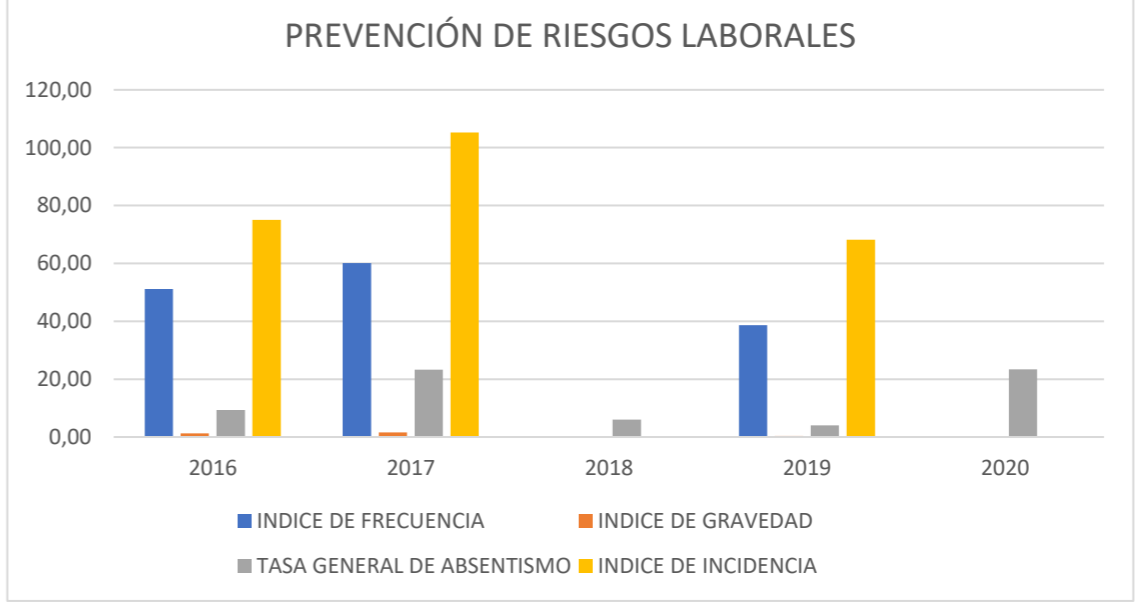

# CONSUMOS

AÑO TRAS AÑO NO AUMENTAMOS EL CONSUMO DE AGUA

SEGUIMOS EN DESCENSO EN EL CONSUMO DE ENERGÍA EN LOS TRES CENTROS DE URBALUX ¡ENHORABUENA!

EL CONSUMO DE GASOIL SIGUE SIENDO EL MÁS SIGNIFICATIVO DE URBALUX

RESIDUOS

LA CANTIDAD DE RESIDUOS PELIGROSOS (Envases metálicos y plástico, Absorbentes) PRODUCIDOS POR URBALUX, S.A. HA AUMENTADO RESPECTO A LOS AÑOS ANTERIORES

EL NÚMERO DE ACCIDENTES DURANTE EL AÑO 2020, HA DISMINUIDO CONSIDERABLEMENTE Y TODOS HAN SIDO SIN BAJA. LA FORMACIÓN POR TRABAJADOR HA AUMENTADO UN 50%.