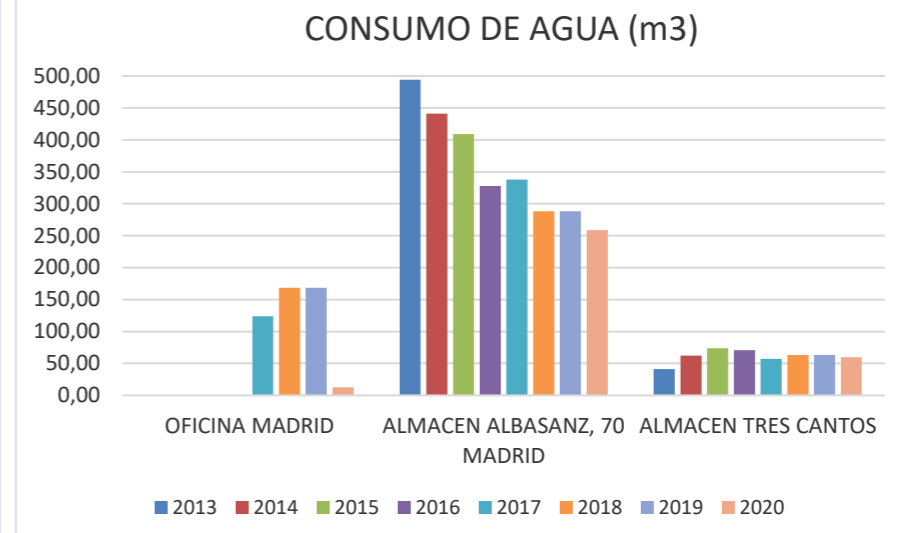

# CONSUMOS

AÑO TRAS AÑO NO AUMENTAMOS EL CONSUMO DE AGUA

SEGUIMOS EN DESCENSO EN EL CONSUMO DE ENERGÍA EN LOS TRES CENTROS DE URBALUX ¡ENHORABUENA!

EL CONSUMO DE GASOIL SIGUE SIENDO EL MÁS SIGNIFICATIVO DE URBALUX

RESIDUOS

LA CANTIDAD DE RESIDUOS PELIGROSOS (Envases metálicos y plástico, Absorbentes) PRODUCIDOS POR URBALUX, S.A. HA AUMENTADO RESPECTO A LOS AÑOS ANTERIORES

EL NÚMERO DE ACCIDENTES DURANTE EL AÑO 2020, HA DISMINUIDO CONSIDERABLEMENTE Y TODOS HAN SIDO SIN BAJA. LA FORMACIÓN POR TRABAJADOR HA AUMENTADO UN 50%.